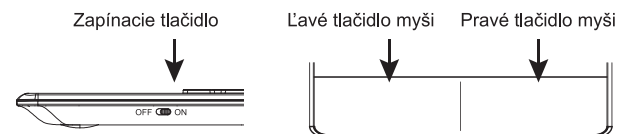

FUNKCIA

- Numeric indikátor: Stlačte Fn + F11, LED dióda bude svietiť na modro. Stlačte znovu, LED dióda zhasne.
- CapsLock indikátor: Stlačte CapsLock, LED dióda bude svietiť na modro. Stlačte znovu, LED dióda zhasne.
- Indikátor nabitia: Ak je stav batérie nižšia ako 2,1V, LED dióda bude blikať červeno.